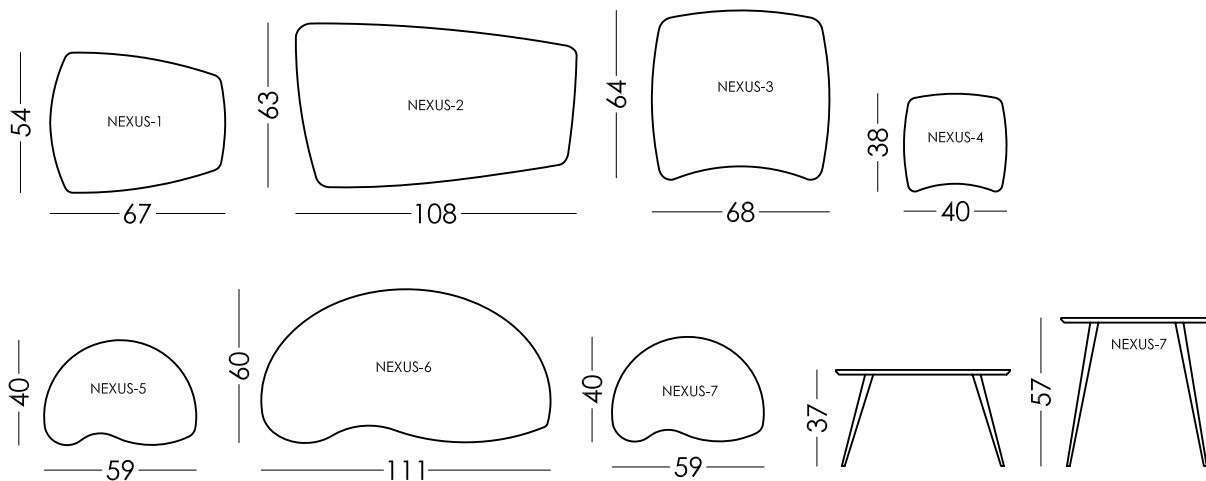

Datos técnicos · Technical information · Information technique · Technische Details

Estructura Frame Carcasse Gestell	
Tapa Seat suspension Suspension dossier Sattelgurt	Madera natural - Melamina Natural wood - Melamine Bois naturel - Mélamine Naturholz - Melamin
Acabados Back suspension Suspension dossier Rückenlehne Sattelgurt	
Embalaje Packaging Emballage Verpackung	Embalado en caja de cartón + bolsa de plástico Packed in cardboard box + plastic bag Emballé dans une boîte en carton + un sac en plastique Verpackt in Pappkarton + Plastiktüte
Instrucciones Instructions Instructions Anweisungen	

Medidas · Measures · Dimensions · Maße

Ancho Width Largeur Breite	40 - 111cm
Alto Height Hauteur Höhe	37 - 57cm
Fondo Depth Profondeur Tiefe	38 - 63cm
Peso Weight Poids Gewicht	
Volumen Volume Volume Band	

Croquis · Scheme · Esquisse · Skizze

Patas · Legs · Pieds · Beine

Nordik		Madera Wood Bois Holz
Natural · Cerezo · Nogal · Wengue Natural · Cherry · Walnut · Wengue Naturel · Cerisier · Noyer · Wengué Natur · Kirsche · Walnuss · Wengue		

Colores de Mesa · Table Colours · Couleurs de Table · Farben des Tisches

Lacado Lacquer Laquage Lackierung	Nube Nube Cloud Nuage Wolke	Antracita Antracita Anthracite Anthracite Anthraxit	Oxido Oxido Rust Rouille Rost	Naranja Naranja Orange Orange Orange	Pistacho Pistacho Pistachio Pistache Pistazien	Ocre Ocre Ochre Ocre Ocker	Humo Humo Smoke Fumée Rauch
	Mar Mar Sea Mer Meer	Negro Negro Black Noir Schwarz	Perla Perla Pearl Perle Perle	Piedra Piedra Stone Pierre Stein	Blanco Blanco White Blanc Weiß	Fucsia Fucsia Fuchsia Fuchsia Fuchsie	Bosque Bosque Forest Forêt Wald
	Cerezo Cerezo Cherry Cerise Kirsche	Nogal Nogal Walnut Noyer Walnuss	Wengue Wengué Wenge Wengé Wenge	Natural Natural Natural Naturel Natürlich	Imagine Impresa Printed Imprimé Gedruck